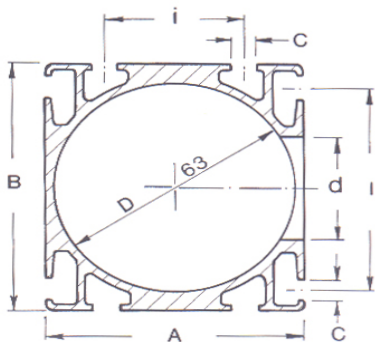

Aluminiumprofiler

D	A	B	I	i	d	Best nr	Pris
25	28	49	36	*	18	800 028 500	
32	36	50	36	*	20	800 036 500	
50	60	60	36	36	20	800 060 500	
63	68	74	60	36	30	800 068 500	
80	85	85	60	60	42	800 085 500	
110	115	115	60	60	45	800 114 500