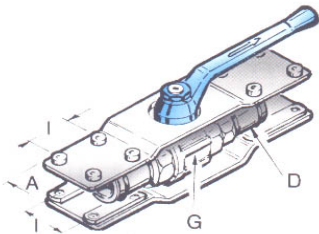

Fäste

I	A	B	D	Best nr	Pris
36-60	50	28	10	003 001 074	

Platta

I	A	B	Hål st	Best nr	Pris
36	10	56	2	725 010 056	
60	10	80	2	725 010 080	
60	10	80	3	725 010 081	

Hängfäste till 25 mm

d	L	I	B	Best nr	Pris
6	60	36	10	003 001 075	

O - Ringar

D	d	AS-BS Cod	Best nr	Pris
25	1,78	019	271 020 002	
32	2,62	121	271 027 003	
50	2,62	132	271 044 003	
63	2,62	140	271 057 003	
80	2,62	150	271 073 003	

Skarvplatta

A	B	I	S	Best nr	Pris
48	120	36	2	711 048 120	
54	160	36	2,5	711 056 160	
72	160	36-60	2,5	711 072 160	

Vinkelplatta

A	L	I	S	Best nr	Pris
48	60	36	2	721 048 060	
54	80	36	2,5	732 056 080	
72	80	36-60	3	732 072 090	

Fästjärn

A	L	I	S	Best nr	Pris
48	72	36	2	735 048 120	

Kran

D	G	I	A	Best nr	Pris
25	3/4"	36	50	003 000 046	
32	1"	36	50	003 001 046	
50	1 1/2"	36	60	003 002 046	
63	2"	36	60	003 003 046	
80	2 1/2"	60	72	003 004 046	