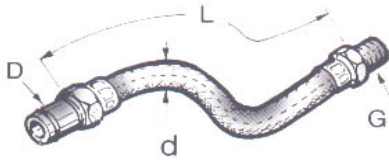

Påstick med flera portar

I	Port Ant	G	L	Best nr	Pris
36	2	1/4"	24	003 001 036	
36	2	3/8"	24	003 001 037	
36	4	1/4"	24	003 001 038	
36	4	3/8"	24	003 001 039	

Reduktionsplatta

D	I	A	L	Best nr	Pris
25	36	50	40	003 000 037	
32	36	50	44	003 002 037	
50	60	70	60	003 003 037	

Siktglas

I	d	L	B	Best nr	Pris
36	40	10	48	003 001 044	

Manometer

I	d	L	B	Best nr	Pris
36	50	45	48	003 001 048	

Skarvslang

D	d	L	I	Best nr	Pris
32	42	1000	1050	003 001 059	
50	65	1000	1080	003 002 059	

Skarvslang med utv gänga i en ände