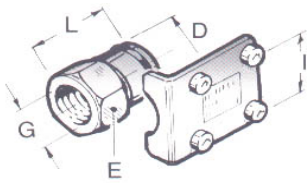

T Böj

D	I	L	B	Best Nr	Pris
25	36	60	30	003 000 024	
32	36	60	50	003 001 024	
50	36	80	60	003 002 024	
63	36-60	80	75	003 003 024	
80	60	80	85	003 004 024	
110	60	230	230	003 005 024	

Ändplugg

D	I	L	B	Best Nr	Pris
25	36	20	60	003 000 026	
32	36	25	60	003 001 026	
50	36	40	60	003 002 026	
63	60	50	60	003 003 026	
80	60	66	80	003 004 026	
110	60	203	230	003 005 026	

Ändplugg invändig gänga

D	G	L	B	I	Best Nr	Pris
25	1/4"	22	60	36	003 000 025	
32	1/4"	22	60	36	003 001 025	
32	1/2"	25	60	36	003 001 031	
50	1/4"	40	60	36	003 002 025	
50	1/2"	40	60	36	003 002 029	
63	1/4"	50	60	60	003 003 025	
80	1/4"	66	80	60	003 004 025	
80	1/2"	66	80	60	003 004 029	
110	3/8"	203	230	60	003 005 025	