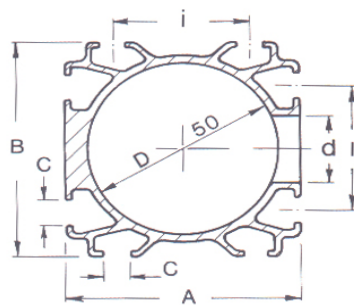

Aluminiumprofiler

D	A	B	I	i	d	Best nr	Pris
25	28	49	36	*	18	800 028 500	
32	36	50	36	*	20	800 036 500	
50	60	60	36	36	20	800 060 500	
63	68	74	60	36	30	800 068 500	
80	85	85	60	60	42	800 085 500	
110	115	115	60	60	45	800 114 500